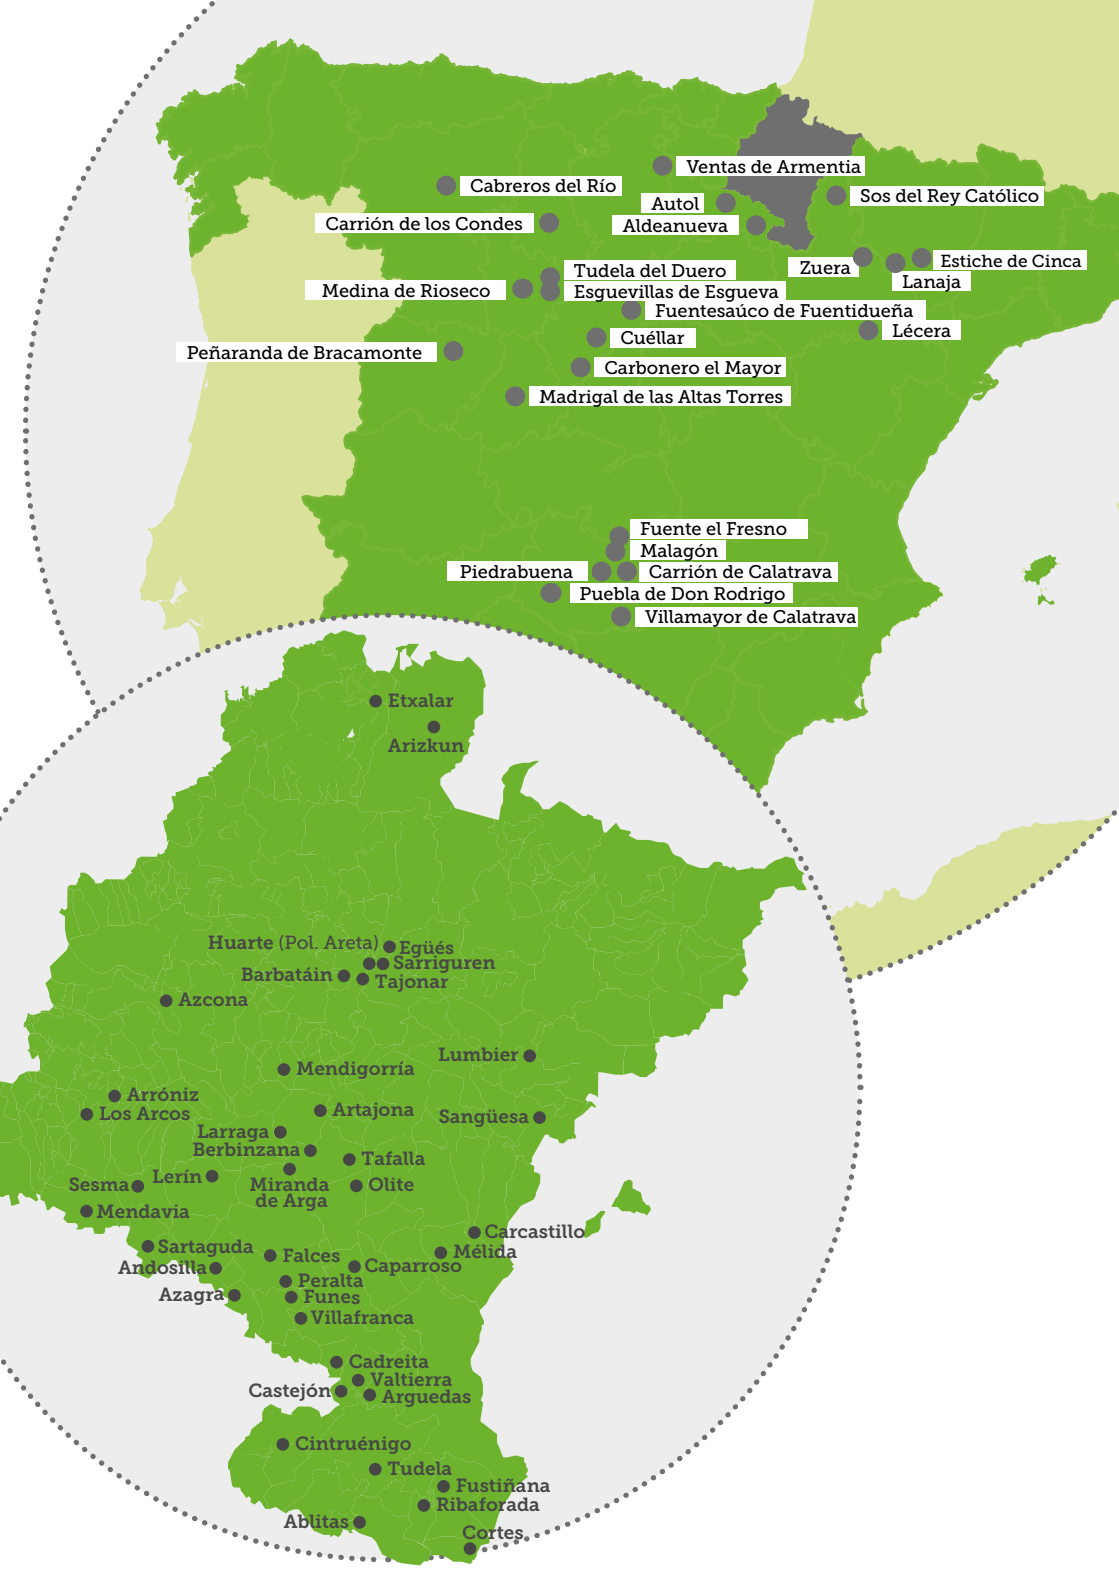

Cabrerros del Río
Carión de los Condes
Medina de Rioseco
Peñaranda de Bracamonte
Ventas de Armentia
Autol
Aldeanueva
Tudela del Duero
Esguevillas de Esgueva
Fuentesaúco de Fuentidueña
Cuéllar
Carbonero el Mayor
Madrigal de las Altas Torres
Sos del Rey Católico
Estiche de Cinca
Lanaja
Lécera
Fuente el Fresno
Malagón
Piedrabuena
Carrión de Calatrava
Puebla de Don Rodrigo
Villamayor de Calatrava

Etxalar
Arizkun
Azcona
Huarte (Pol. Areta)
Barbatáin
Tajonar
Egüés
Sarriguren
Mendigorria
Lumbier
Arróniz
Los Arcos
Larraza
Berbinzana
Sangüesa
Sesma
Lerin
Miranda de Arga
Tafalla
Olite
Mendavia
Carcastillo
Sartaguda
Andosilla
Azagra
Falces
Peralta
Funes
Villafranca
Mélida
Caparros
Cadreita
Valtierra
Arguedas
Castejón
Cintruénigo
Tudela
Fustiñana
Ribaforada
Ablitas
Cortes